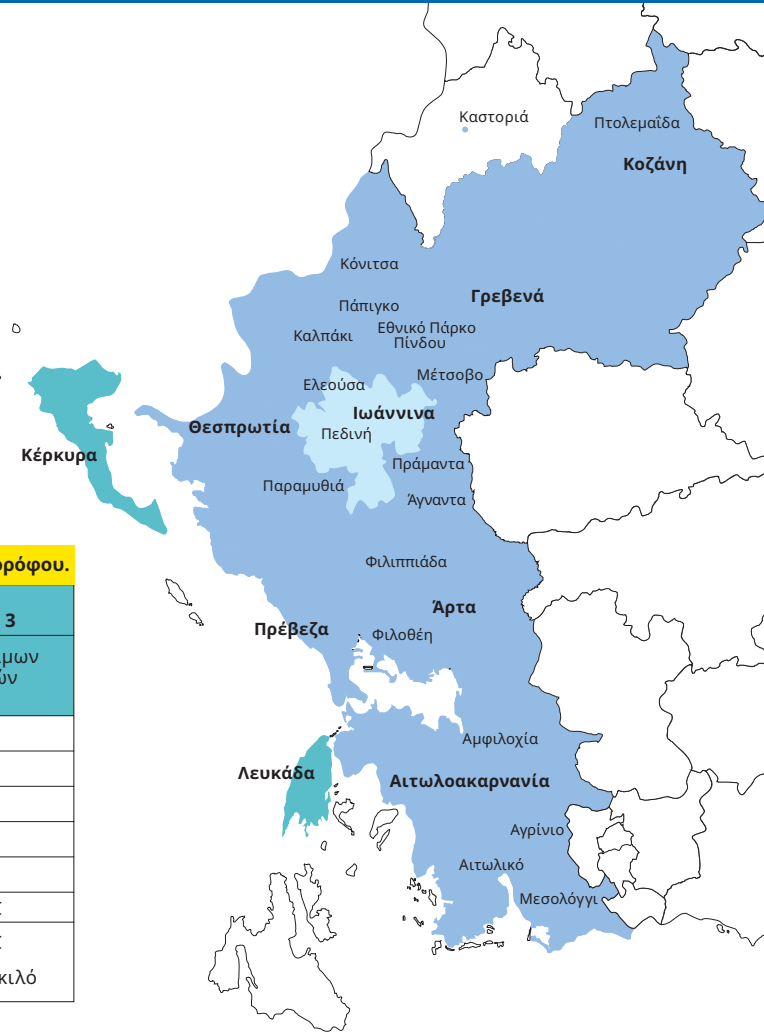

Τιμοκατάλογος υπηρεσίας μεταφοράς

Express delivery αυθημερόν
κατόπιν διαθεσιμότητας
+50€ για επιλεγμένες περιοχές στη Ζώνη 1.

Δωρεάν
αποθήκευση
εμπορευμάτων
μέχρι 10 ημέρες.

**Μεταφορά
κουζίνας
στη Ζώνη 1
59€**

**Παράδοση την
επόμενη ημέρα**
Κατόπιν διαθεσιμότητας
+4,50€ για κιλά
0-35, +9€ άνω
των 35,01 κιλών.

Δωρεάν
συσκευασία
καναπέδων, στρωμάτων
και μεμονωμένων
ντουλαπιών
από το Τμήμα «Ευκαιρίες»
(εφόσον ζητηθεί).

Οι τιμές ισχύουν για παράδοση εντός του χώρου σας και ανεξαρτήτως ορόφου.

Ζώνες	Ζώνη 1	Ζώνη 2	Ζώνη 3
Παράδοση εντός	Εσείς επιλέγετε την ημέρα	7 εργάσιμων ημερών	7 εργάσιμων ημερών
0 - 15 κιλά	4,50 €	6,50€	8€
15,01 - 35 κιλά	9€	10,50€	12€
35,01 - 65 κιλά	19€	32€	42€
65,01 - 100 κιλά	29€	55€	75€
100,01 - 200 κιλά	49€	75€	95€
200,01 - 400 κιλά	59€	90€	110€
>400,01 κιλά	59€ +0,33€/κιλό	90€ +0,44€/κιλό	110€ +0,54€/κιλό

Όροι χρήσης

- Στις αναγραφόμενες τιμές περιλαμβάνεται ΦΠΑ 24%.
- Οι χρεώσεις της υπηρεσίας Μεταφοράς υπολογίζονται με βάση τα κιλά και τον ταχυδρομικό κώδικα της διεύθυνσης παράδοσης, ανεξαρτήτως ορόφου.
- Για μεταφορά στη ζώνη 1 επιλέγετε την ημέρα παράδοσης με βάση τα διαθέσιμα ραντεβού.
- Σε περιοχές που δεν εκτελεί δρομολόγιο η μεταφορική εταιρεία, η μεταφορά των προϊόντων IKEA γίνεται μέσω πρακτορείου επιλογής πελάτη. Η χρέωση της υπηρεσίας θα υπολογίζεται με βάση τη Ζώνη που έχει έδρα το πρακτορείο.
- Στις παραδόσεις μέσω πρακτορείου επιλογής πελάτη οι τελικές τιμές παράδοσης εξαρτώνται από το βάρος - όγκο των προϊόντων. Το τελικό κόστος μεταφοράς υπολογίζεται και επικοινωνείται στον πελάτη από το πρακτορείο.
- Τα προϊόντα από το Τμήμα «Ευκαιρίες» μεταφέρονται με ευθύνη του πελάτη και αποσυναρμολογημένα.
- Η υπηρεσία δωρεάν αποθήκευσης ισχύει για τη Ζώνη 1 και για 10 ημέρες από την ημερομηνία εξόφλησης της παραγγελίας. Για αποθήκευση πάνω από τις 10 ημέρες ισχύει χρέωση 5€ / ημέρα και καταβάλλεται στην εταιρεία Μεταφορών.

- Ο καταναλωτής δεν έχει υποχρέωση να καταβάλει το αντίτιμο αν δε λάβει το νόμιμο παραστατικό στοιχείο (απόδειξη / τιμολόγιο).
- Μόνο για τη Ζώνη 1, ισχύει μέγιστη προνομακική τιμή 59€ για τη μεταφορά κουζίνας.
- Τα προϊόντα IKEA μεταφέρονται μόνο στην αρχική τους συσκευασία.
- Τα προϊόντα οικιακού εξοπλισμού μεταφέρονται συσκευασμένα σε χαρτοκιβώτια IKEA που μπορείτε να αγοράσετε από το καστάστημα.
- Παρακαλούμε ενημερώστε μας αν υπάρχουν δυσκολίες πρόσβασης στον χώρο παράδοσης όπως π.χ. έλλειψη ανελκυστήρα, αδυναμία προσέγγισης φορτηγού, κ.ά. για την αποφυγή μη δυνατότητας ολοκλήρωσης της παράδοσης.
- Η υπηρεσία Παράδοση την επόμενη ημέρα είναι διαθέσιμη για παραγγελίες που καταχωρούνται μέχρι τις 15.00 και δεν είναι διαθέσιμη για παραγγελίες που καταχωρούνται Κυριακή.
- Η υπηρεσία Express Delivery αυθημερόν είναι διαθέσιμη για παραγγελίες που καταχωρούνται μέχρι τις 12.00 και δεν είναι διαθέσιμη για παραγγελίες που καταχωρούνται Σάββατο και Κυριακή.